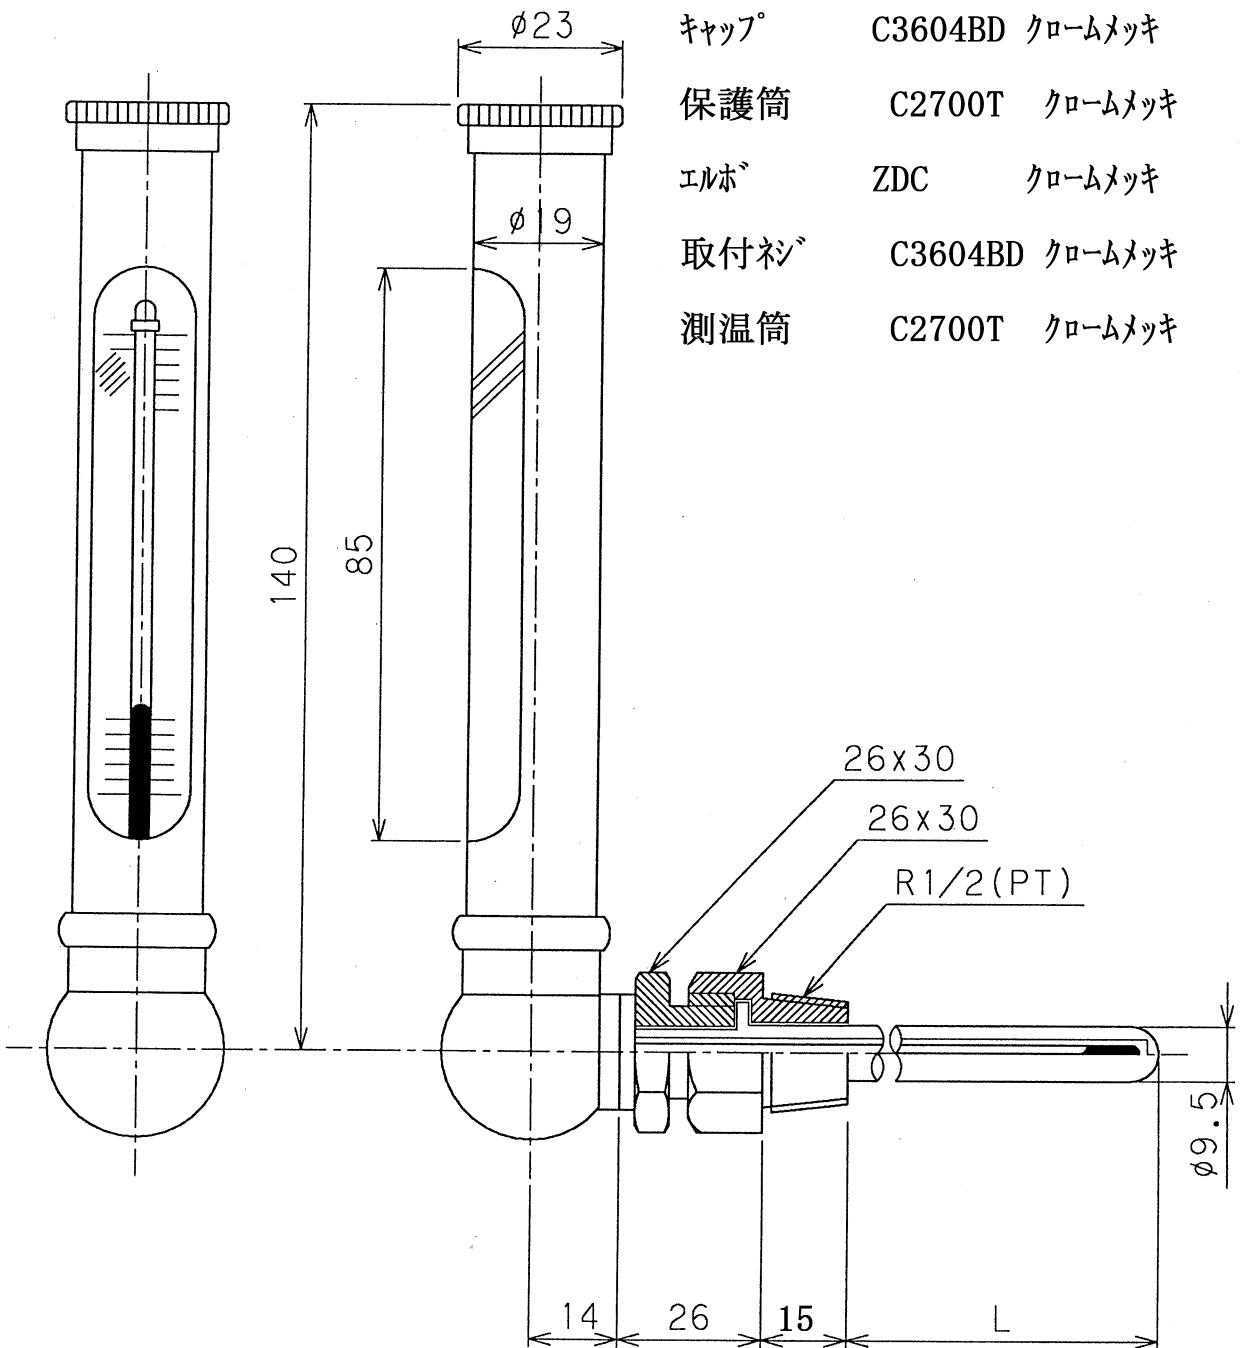

温度範囲

温度計 ガラス棒状アルコール赤液

キャップ C3604BD クロムメッキ

保護筒 C2700T クロムメッキ

エルボ ZDC クロムメッキ

取付ネジ C3604BD クロムメッキ

测温筒 C2700T クロムメッキ

ACCOUNT (記事)		CHK'D BY (検図)	K·ISHIGAMI	NAME (名称)	
		DRW'D BY (製図)	J·TSUKATA	丸型保護枠付温度計	
		DES'D BY (設計)	J·TSUKATA	TYPE (型式)	G L U 型
DATE (日付)	DAINICHI GAUGE MFG.			SCALE (尺度)	DRAWING NO. (図番)
	大日計器製作所			Free	T - 0 0 2 4